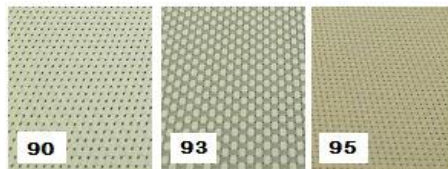

Especificaciones:

- Cadena de PVC al extremo del cabezal
- Cabezal de aluminio 30x35 mm
- Cordón hecho de poliéster con alma de Nylon
- Apertura central o lateral
- Telas en 89 mm

Telas

- Screen 5%
- Black Out
- Rustico
- Aluminio Perforado

Diagrama

Screen 5%

Rusticas

Jaspeado 3%

Screen Dark

Screen 1%

(Más colores disponibles en visita técnica)