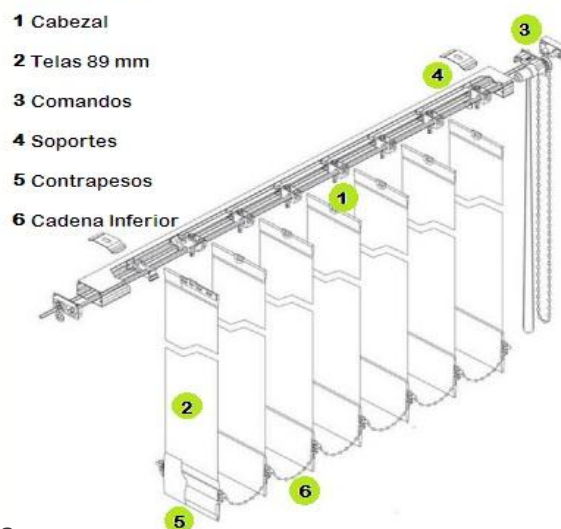

FICHA TÉCNICA

CORTINAS VERTICALES

• Características

Cortinas Verticales, gran control de la luz, muy prácticas y de baja mantención. Son confeccionadas con telas importadas y mecanismos sofisticados para mayor durabilidad y comodidad.

Especificaciones:

- Cadena de PVC al extremo del cabezal
- Cabezal de aluminio 30x35 mm
- Cordón hecho de poliéster con alma de Nylon
- Apertura central o lateral
- Telas en 89 mm

Telas

- Screen 5%
- Black Out
- Rustico
- Aluminio Perforado

Diagrama