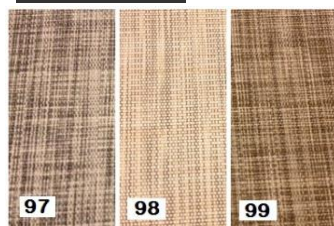

Diagrama

Screen 5%

Rusticas

Jaspeado 3%

Screen Dark

Screen 1%

(Más colores disponibles en visita técnica)