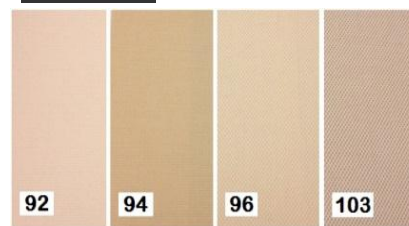

Diagrama

Screen 5%

Rusticas

Jaspeado 3%

Screen Dark

Screen 1%

(Más colores disponibles en visita técnica)